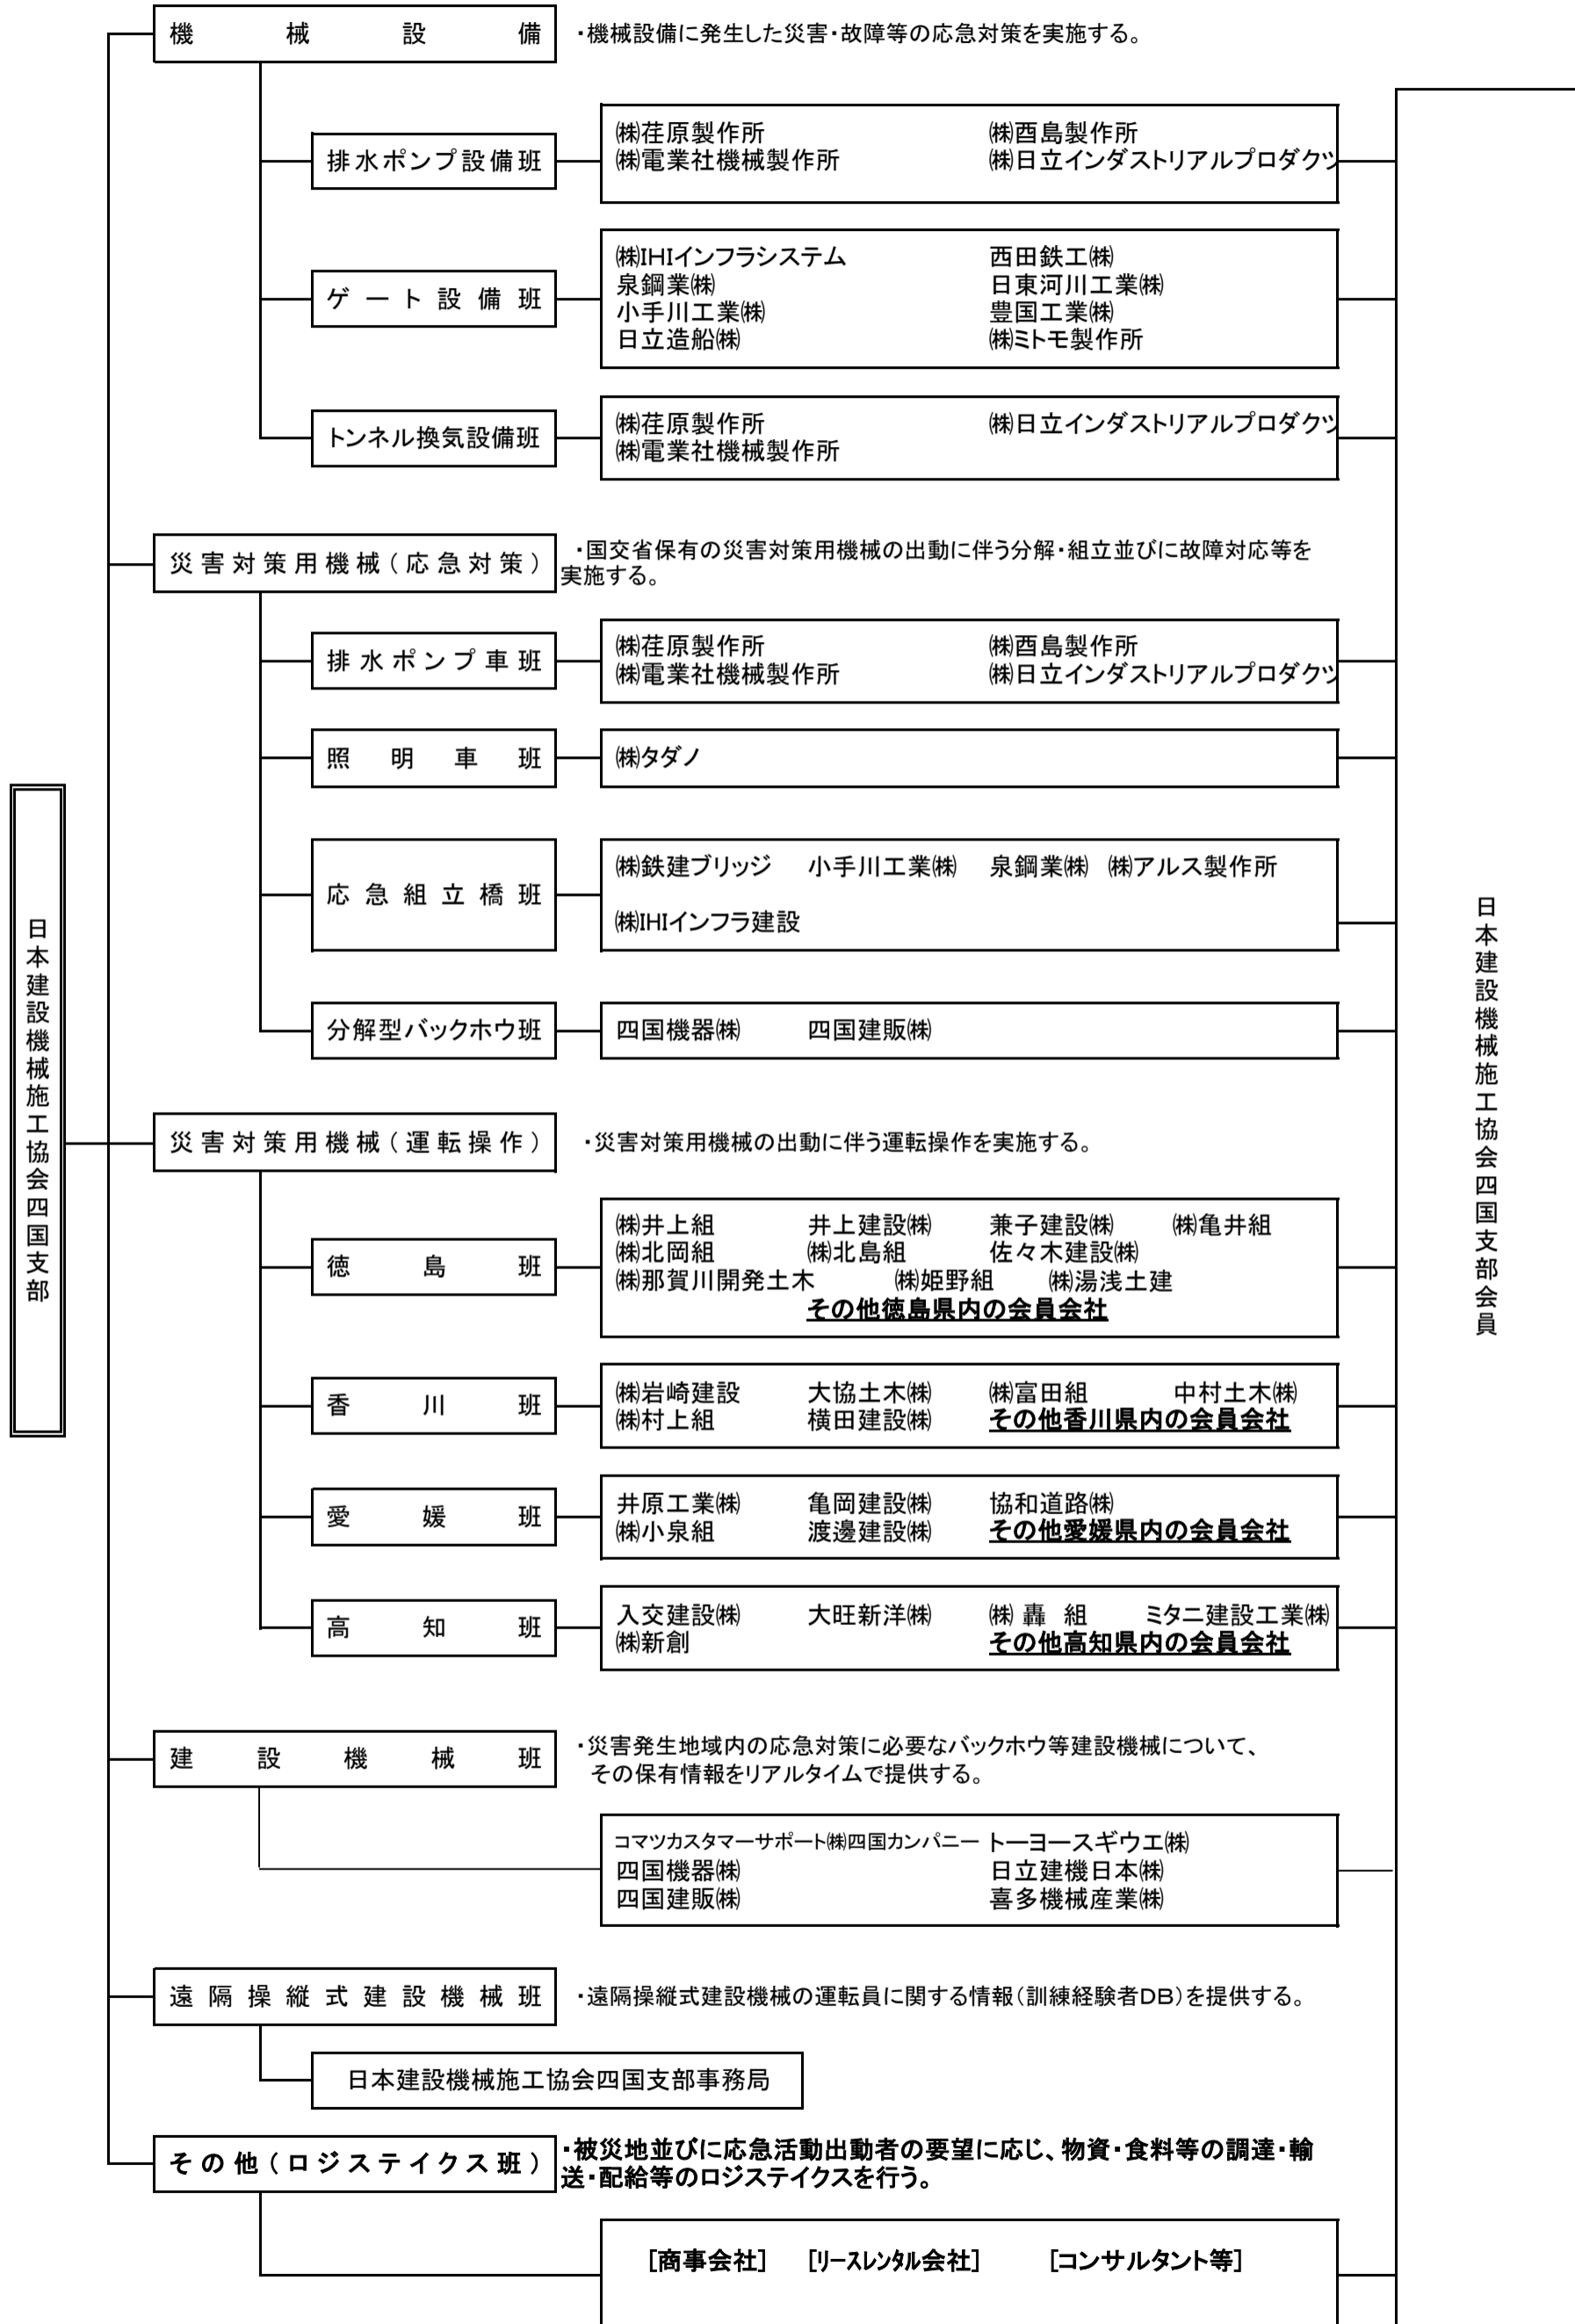

令和4年度 災害応急対策業務の実施体制表

令和4年11月1日時点

日本建設機械施工協会四国支部会員